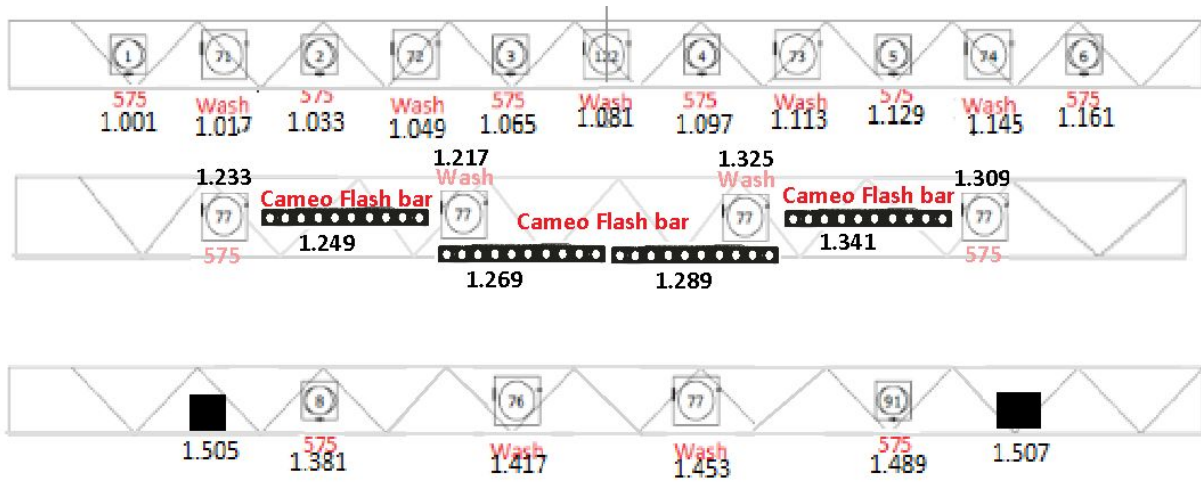

Stage: Šířka: 11m Hloubka: 5.5m Výška: 5m

Přívod celkem na podium: 1x 32A

Světelné specifikace

Světelný pult:	1x Chamsys MQ 60
DMX:	3x 2.4GHZ Wireless DMX512 Přívod DMX kabelem ve FOH
Světla (pevná instalace):	10x Robe 575 XT Spot (nad podiem) 13x Robe Wash 250 XT (8ks před podiem nahoře, 5ks nad podiem) 4x Robe ColorWash 250 AT (nad podiem) 8x Beam7R (Kruhová rampa na zdi)
Inteligentní světla:	4x Cameo Flash Bar 150 (nad podiem)
Konvenční světla:	2x Showtec Stage Blinder (nad podiem)
Světla na podiu (na poptání):	6x Robe ClubSpot 500 CT
Hazer: báze)	1x Instant Hazer 1500T Pro (Vodní

Plán rozestavění světel

Zed' na pódiu

Univers	Adresa	Fixtura	Typ	Výrobce	Model	Mód	Počet kanálů
1	505	Blinder	x	Showtec	StageBlinder4 DMX	2CH	2
1	507	Blinder	x	Showtec	StageBlinder4 DMX	2CH	2
1	177	Strobe	x	Cameo	Flash Bar 150	20CH	20
1	249	Strobe	x	Cameo	Flash Bar 150	20CH	20
1	269	Strobe	x	Cameo	Flash Bar 150	20CH	20
1	289	Strobe	x	Cameo	Flash Bar 150	20CH	20
1	341	Strobe	x	Cameo	Flash Bar 150	20CH	20
1	397	Strobe	x	Cameo	Flash Bar 150	20CH	20
1	1	Otočná hlava	Spot	Robe	Spot 575 XT	M1	16
1	33	Otočná hlava	Spot	Robe	Spot 575 XT	M1	16
1	65	Otočná hlava	Spot	Robe	Spot 575 XT	M1	16
1	97	Otočná hlava	Spot	Robe	Spot 575 XT	M1	16
1	129	Otočná hlava	Spot	Robe	Spot 575 XT	M1	16
1	161	Otočná hlava	Spot	Robe	Spot 575 XT	M1	16
1	233	Otočná hlava	Spot	Robe	Spot 575 XT	M1	16
1	309	Otočná hlava	Spot	Robe	Spot 575 XT	M1	16
1	381	Otočná hlava	Spot	Robe	Spot 575 XT	M1	16
1	489	Otočná hlava	Spot	Robe	Spot 575 XT	M1	16
1	17	Otočná hlava	Wash	Robe	Wash 250 XT	M1	16
1	49	Otočná hlava	Wash	Robe	Wash 250 XT	M1	16
1	81	Otočná hlava	Wash	Robe	Wash 250 XT	M1	16
1	113	Otočná hlava	Wash	Robe	Wash 250 XT	M1	16
1	145	Otočná hlava	Wash	Robe	Wash 250 XT	M1	16
1	217	Otočná hlava	Wash	Robe	CollorWash 250 AT	M2	16
1	325	Otočná hlava	Wash	Robe	CollorWash 250 AT	M2	16
1	417	Otočná hlava	Wash	Robe	CollorWash 250 AT	M2	16
1	453	Otočná hlava	Wash	Robe	CollorWash 250 AT	M2	16