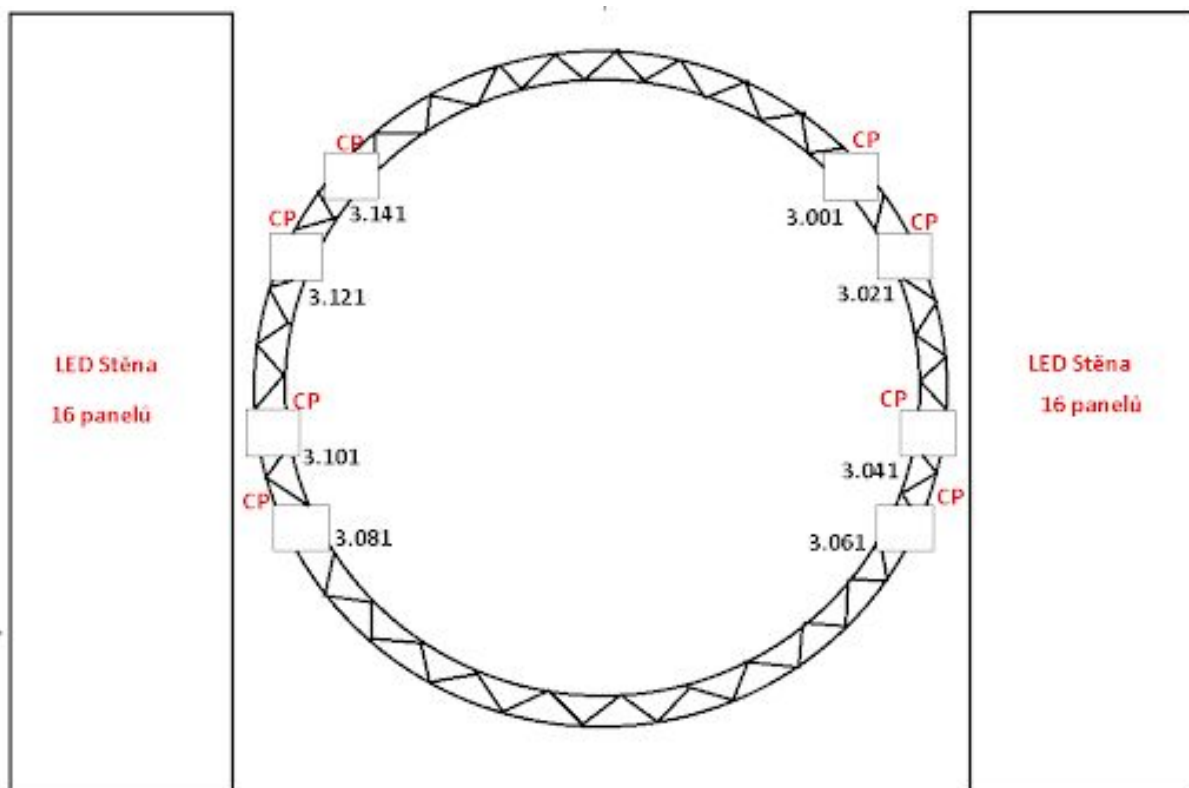

Stage: Šířka: 11m Hloubka: 5.5m Výška: 5m

Přívod celkem na podium: 1x 32A

Světelné specifikace

Světelný pult:	1x Chamsys MQ 60
DMX:	3x 2.4GHZ Wireless DMX512 Přívod DMX kabelem ve FOH
Světla (pevná instalace):	10x Robe 575 XT Spot (nad podiem) 13x Robe Wash 250 XT (8ks před podiem nahoře, 5ks nad podiem) 4x Robe ColorWash 250 AT (nad podiem) 8x Beam7R (Kruhová rampa na zdi)
Inteligentní světla:	4x Cameo Flash Bar 150 (nad podiem)
Konvenční světla:	2x Showtec Stage Blinder (nad podiem)
Světla na podiu (na poptání):	6x Robe ClubSpot 500 CT
Hazer: báze)	1x Instant Hazer 1500T Pro (Vodní

Plán rozestavění světel

Zed' na pódiu

Univers	Adresa	Fixtura	Typ	Výrobce	Model	Mód	Počet kanálů
1	505	Blinder	x	Showtec	StageBlinder4 DMX	2CH	2
1	507	Blinder	x	Showtec	StageBlinder4 DMX	2CH	2
1	177	Strobe	x	Cameo	Flash Bar 150	20CH	20
1	249	Strobe	x	Cameo	Flash Bar 150	20CH	20
1	269	Strobe	x	Cameo	Flash Bar 150	20CH	20
1	289	Strobe	x	Cameo	Flash Bar 150	20CH	20
1	341	Strobe	x	Cameo	Flash Bar 150	20CH	20
1	397	Strobe	x	Cameo	Flash Bar 150	20CH	20
1	1	Otočná hlava	Spot	Robe	Spot 575 XT	M1	16
1	33	Otočná hlava	Spot	Robe	Spot 575 XT	M1	16
1	65	Otočná hlava	Spot	Robe	Spot 575 XT	M1	16
1	97	Otočná hlava	Spot	Robe	Spot 575 XT	M1	16
1	129	Otočná hlava	Spot	Robe	Spot 575 XT	M1	16
1	161	Otočná hlava	Spot	Robe	Spot 575 XT	M1	16
1	233	Otočná hlava	Spot	Robe	Spot 575 XT	M1	16
1	309	Otočná hlava	Spot	Robe	Spot 575 XT	M1	16
1	381	Otočná hlava	Spot	Robe	Spot 575 XT	M1	16
1	489	Otočná hlava	Spot	Robe	Spot 575 XT	M1	16
1	17	Otočná hlava	Wash	Robe	Wash 250 XT	M1	16
1	49	Otočná hlava	Wash	Robe	Wash 250 XT	M1	16
1	81	Otočná hlava	Wash	Robe	Wash 250 XT	M1	16
1	113	Otočná hlava	Wash	Robe	Wash 250 XT	M1	16
1	145	Otočná hlava	Wash	Robe	Wash 250 XT	M1	16
1	217	Otočná hlava	Wash	Robe	CollorWash 250 AT	M2	16
1	325	Otočná hlava	Wash	Robe	CollorWash 250 AT	M2	16
1	417	Otočná hlava	Wash	Robe	CollorWash 250 AT	M2	16
1	453	Otočná hlava	Wash	Robe	CollorWash 250 AT	M2	16