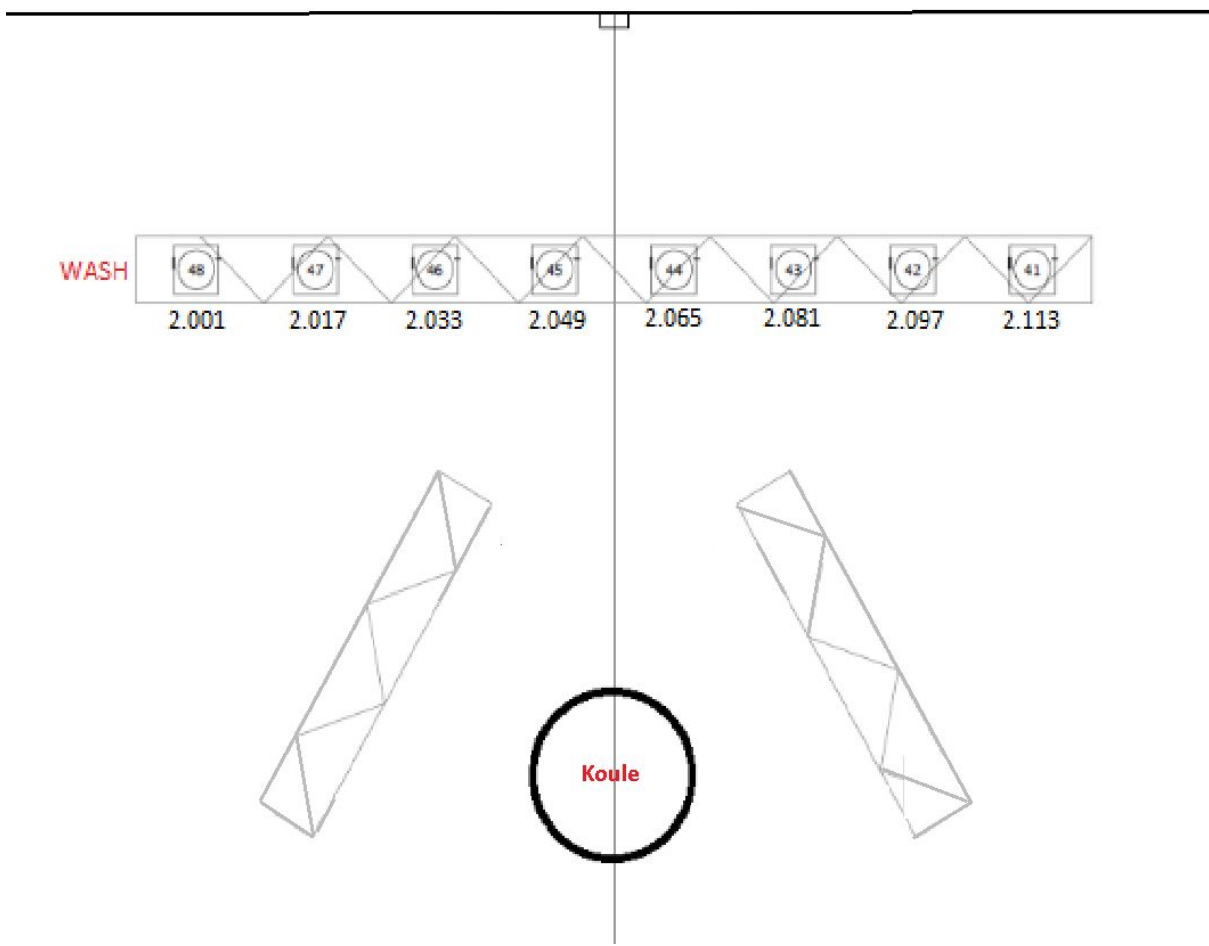

Univers	Adresa	Fixtura	Typ	Výrobce	Model	Mód	Počet kanálů
1	505	Blinder	x	Showtec	StageBlinder4 DMX	2CH	2
1	507	Blinder	x	Showtec	StageBlinder4 DMX	2CH	2
1	177	Strobe	x	Cameo	Flash Bar 150	20CH	20
1	249	Strobe	x	Cameo	Flash Bar 150	20CH	20
1	269	Strobe	x	Cameo	Flash Bar 150	20CH	20
1	289	Strobe	x	Cameo	Flash Bar 150	20CH	20
1	341	Strobe	x	Cameo	Flash Bar 150	20CH	20
1	397	Strobe	x	Cameo	Flash Bar 150	20CH	20
1	1	Otočná hlava	Spot	Robe	Spot 575 XT	M1	16
1	33	Otočná hlava	Spot	Robe	Spot 575 XT	M1	16
1	65	Otočná hlava	Spot	Robe	Spot 575 XT	M1	16
1	97	Otočná hlava	Spot	Robe	Spot 575 XT	M1	16
1	129	Otočná hlava	Spot	Robe	Spot 575 XT	M1	16
1	161	Otočná hlava	Spot	Robe	Spot 575 XT	M1	16
1	233	Otočná hlava	Spot	Robe	Spot 575 XT	M1	16
1	309	Otočná hlava	Spot	Robe	Spot 575 XT	M1	16
1	381	Otočná hlava	Spot	Robe	Spot 575 XT	M1	16
1	489	Otočná hlava	Spot	Robe	Spot 575 XT	M1	16
1	17	Otočná hlava	Wash	Robe	Wash 250 XT	M1	16
1	49	Otočná hlava	Wash	Robe	Wash 250 XT	M1	16
1	81	Otočná hlava	Wash	Robe	Wash 250 XT	M1	16
1	113	Otočná hlava	Wash	Robe	Wash 250 XT	M1	16
1	145	Otočná hlava	Wash	Robe	Wash 250 XT	M1	16
1	217	Otočná hlava	Wash	Robe	CollorWash 250 AT	M2	16
1	325	Otočná hlava	Wash	Robe	CollorWash 250 AT	M2	16
1	417	Otočná hlava	Wash	Robe	CollorWash 250 AT	M2	16
1	453	Otočná hlava	Wash	Robe	CollorWash 250 AT	M2	16